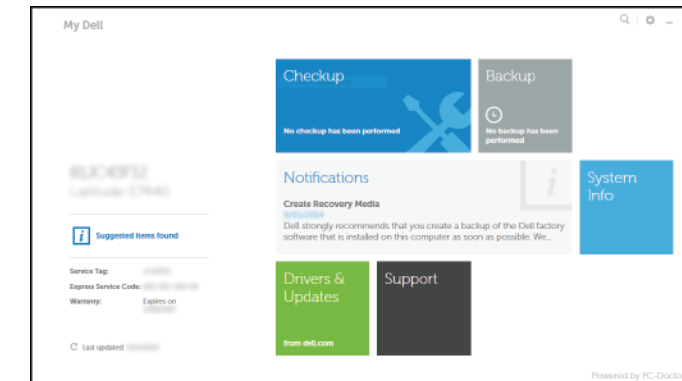

My Dell

Мой компьютер Dell | Dell Bilgisayarım

שלי Dell

Learn how to use Windows

Научитесь пользоваться Windows | Windows'un nasıl kullanılacağını öğrenin

למד איך להשתמש ב-Windows