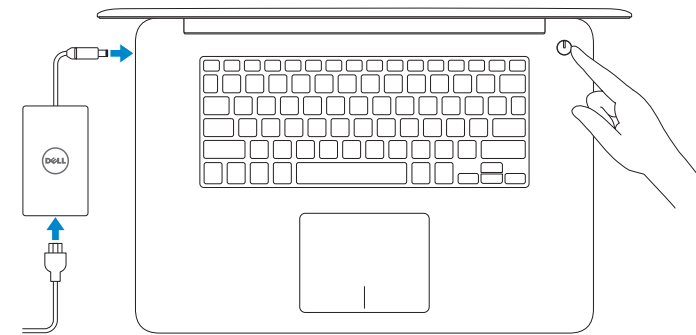

Inspiron 15

7000 Series

Quick Start Guide

Краткое руководство по началу работы

Hızlı Başlangıç Kılavuzu

מדריך התחלה מהירה

1 Connect the power adapter and press the power button

Подключите адаптер источника питания и нажмите на кнопку питания

Güç adaptörünü takıp güç düğmesine basın

חבר את מתאם החשמל ולחץ על לחצן ההפעלה

2 Finish Windows setup

Завершите установку Windows | Windows kurulumunu tamamlayın

הגדרת Windows הסתיימה

Enable security and updates